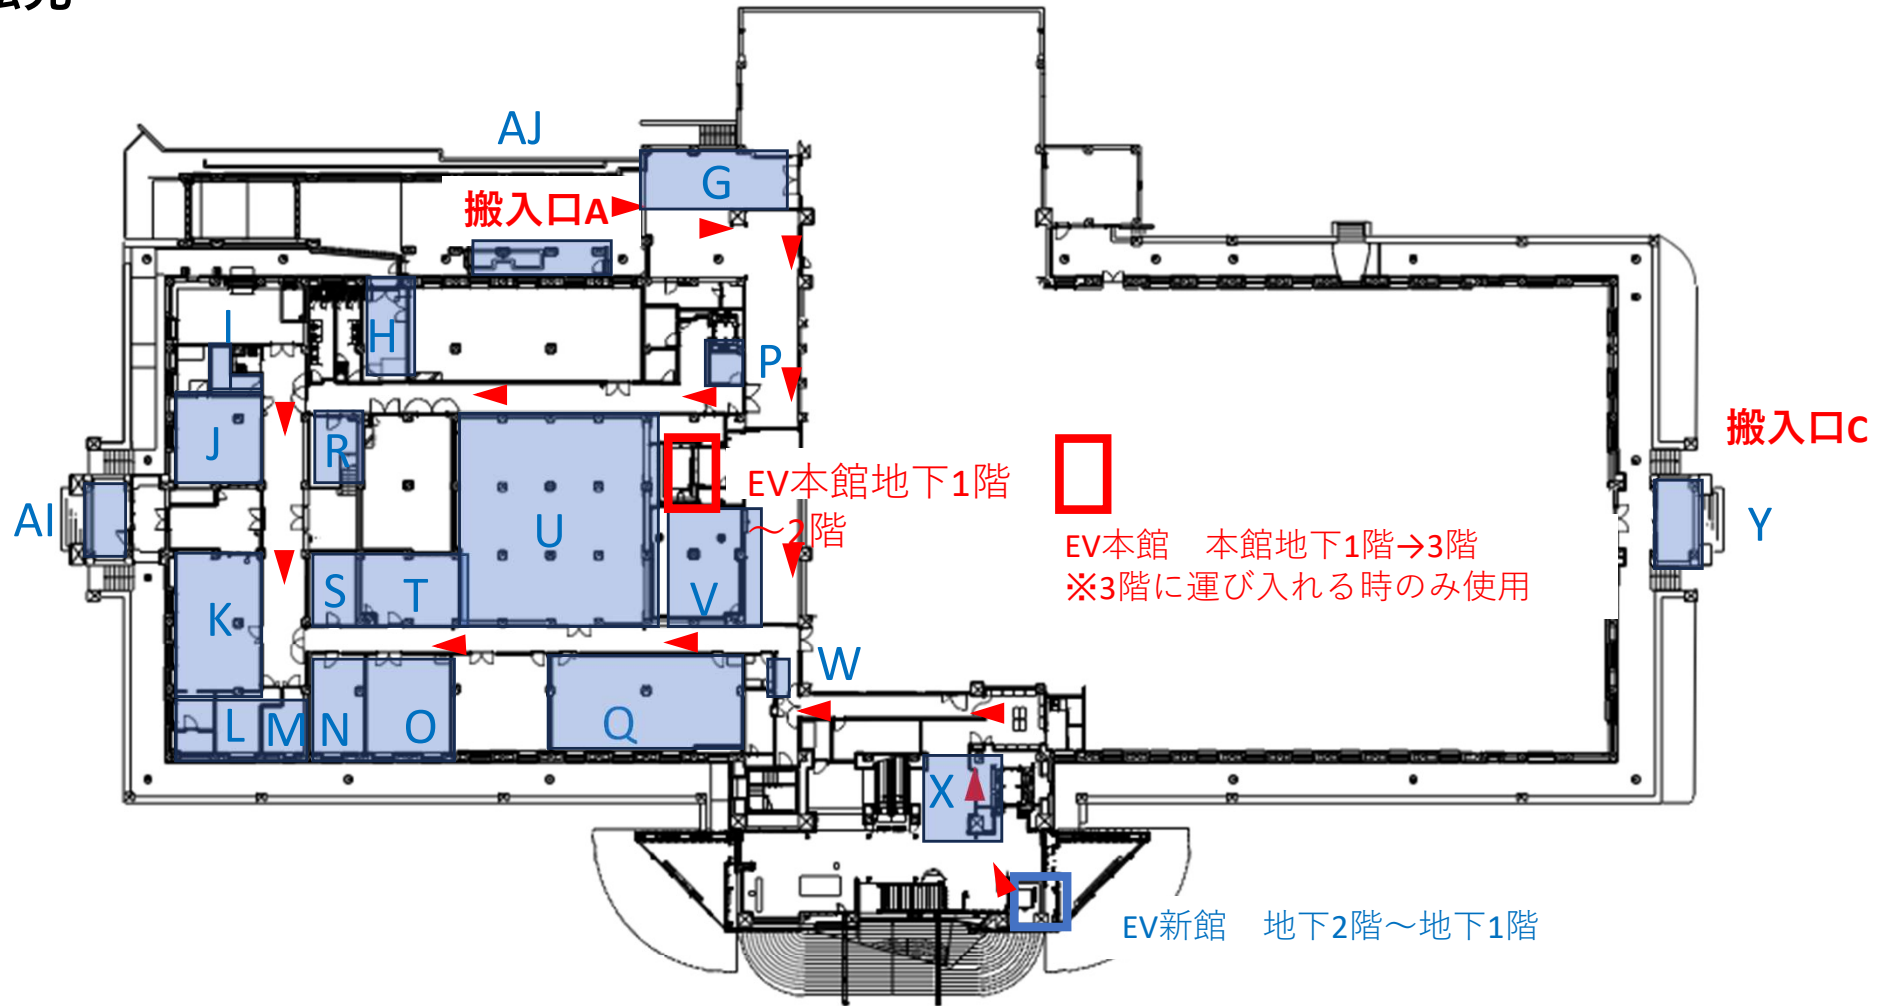

別紙 3 大阪市立美術館 各階図面
大阪市立美術館 新館 地下3階

移転先

階段 新館 地下3階～地下2階

大阪市立美術館 本館 地下1階

移転先

大阪市立美術館 本館 1階

移転先

大阪市立美術館 本館 3階