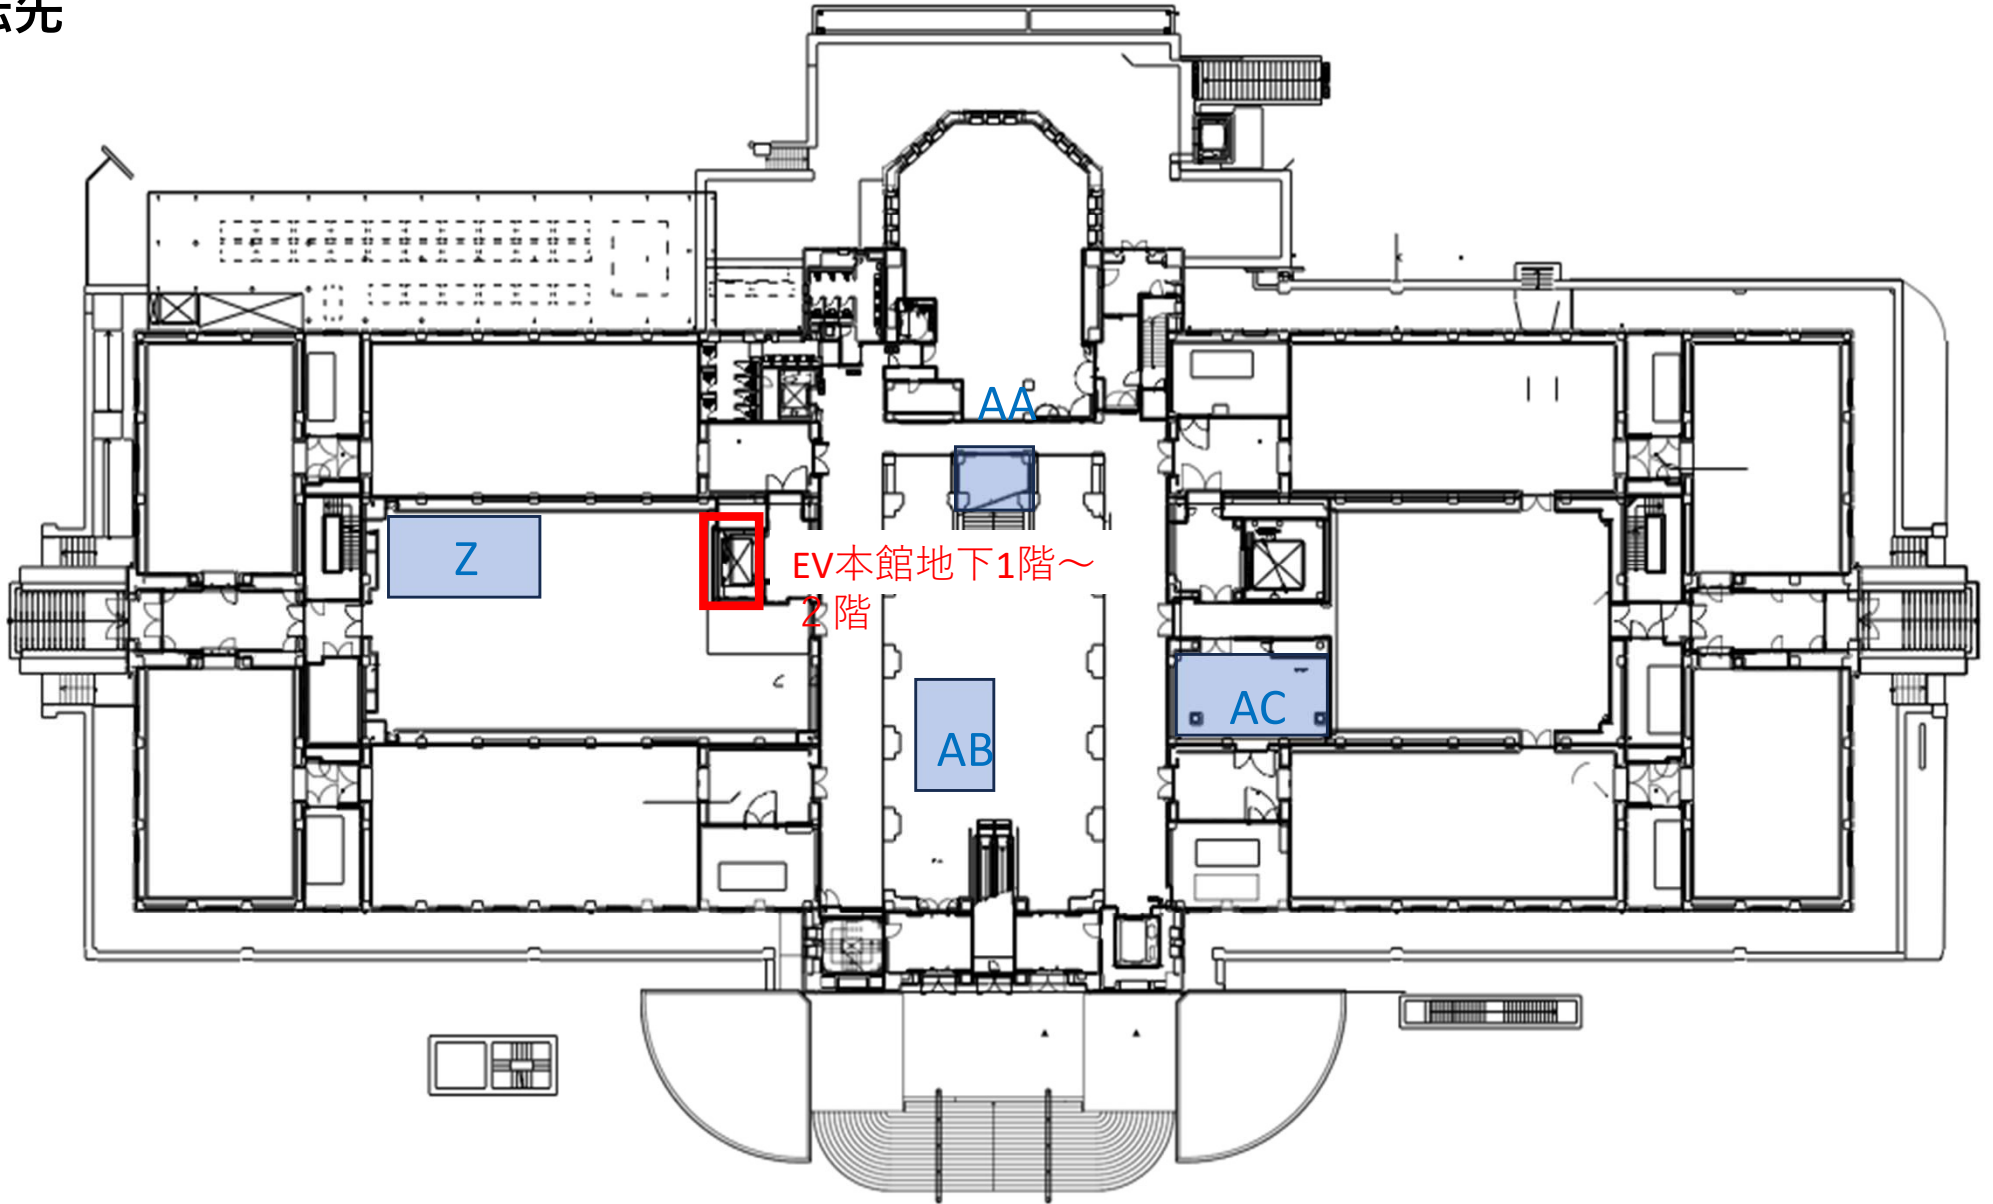

別紙 3 大阪市立美術館 各階図面
大阪市立美術館 新館 地下3階

移転先

階段 新館 地下3階～地下2階

大阪市立美術館 本館 地下1階

移転先

大阪市立美術館 本館 1階

移転先

大阪市立美術館 本館 3階